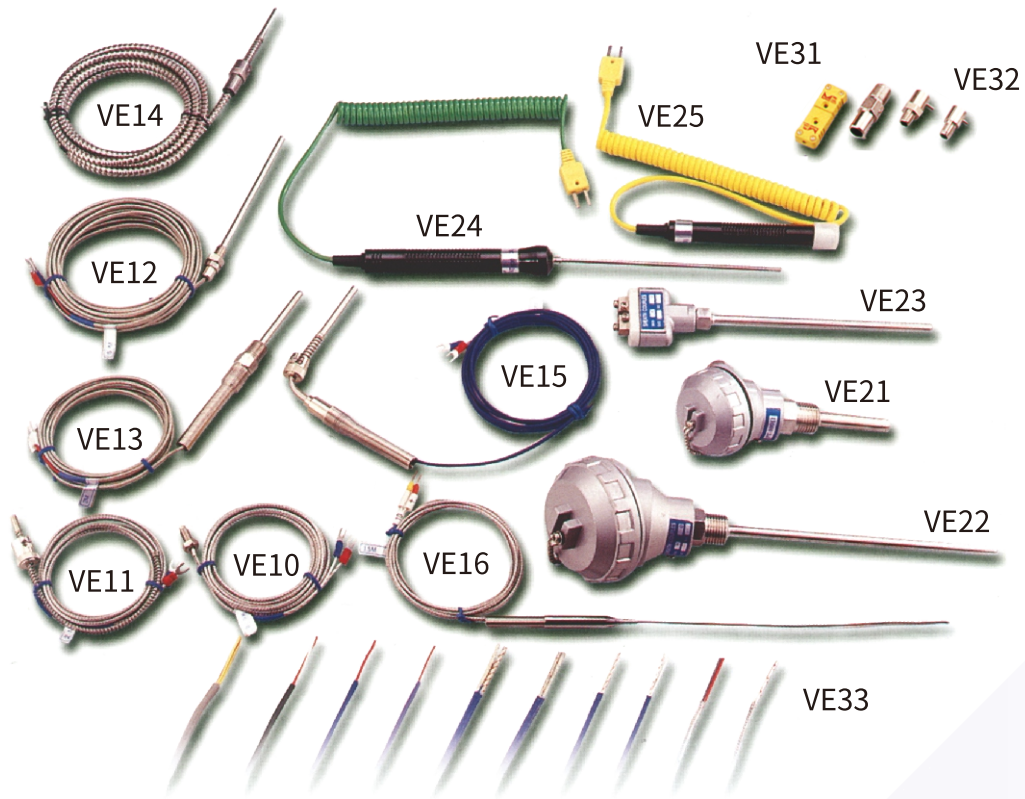

感溫線 Thermocouple

<p>VE10 Screw type</p>	<p>VE11 Push lock type</p>
<p>VE12 Inserting type</p>	<p>VE13 Inserting type</p>
<p>VE14 Push lock type</p>	<p>VE15 Push lock type</p>
<p>VE16 Sheath type</p>	<p>VE21 Box type</p>
<p>VE22 Box type</p>	<p>VE23 Exposed terminal type</p>